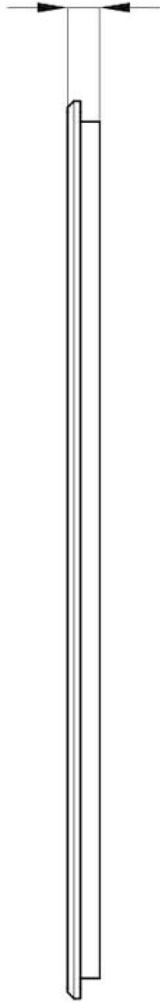

Tagliere Twin in HDPE

Accessori e Complementi

Codice: 8644 101

DETTAGLI

Materiale HDPE

Accessori lavelli Taglieri in HDPE e kit

Dimensioni 31,7x41,8 cm

DATI TECNICI

$1\frac{9}{32}$ " [15]

$12\frac{3}{64}$ " [317]

$16\frac{29}{64}$ " [418]

ACCESSORI OPZIONALI

Finalmente, living outdoor