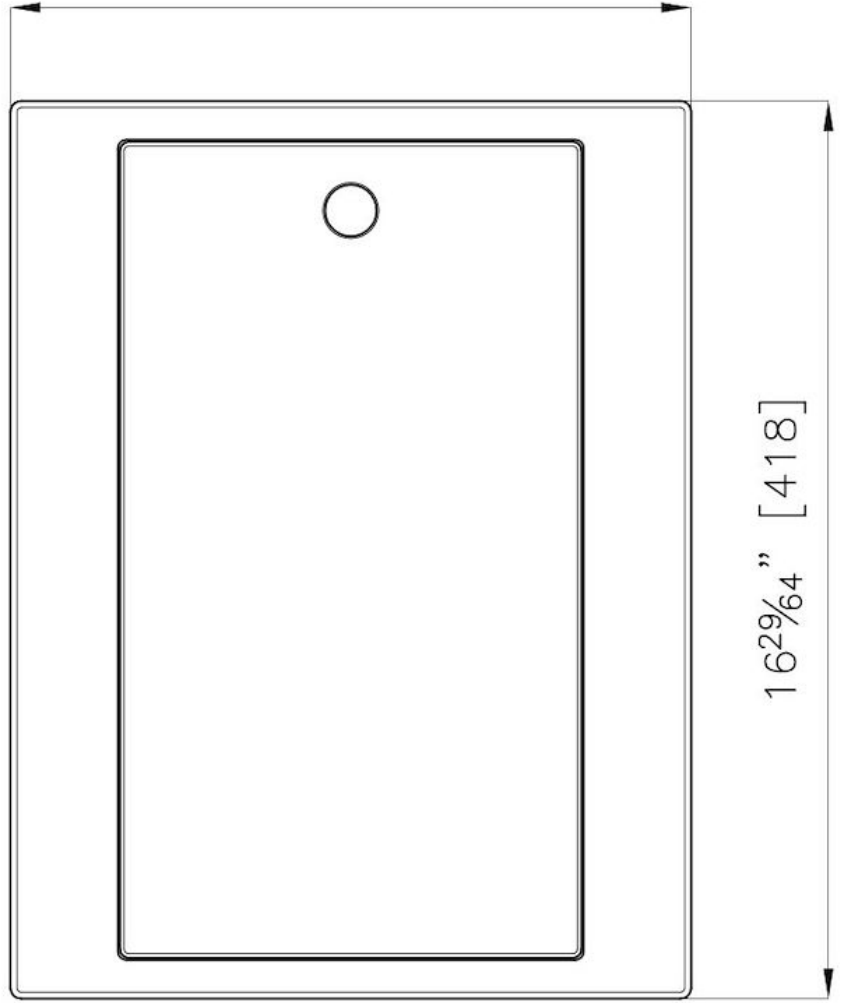

Tagliere Twin in HDPE

Accessori e Complementi

Codice: 8644 101

DETTAGLI

Materiale HDPE

Accessori lavelli Taglieri in HDPE e kit

Dimensioni 31,7x41,8 cm

DATI TECNICI

$1\frac{9}{32}$ " [15]

$12\frac{3}{64}$ " [317]

$16\frac{29}{64}$ " [418]

ACCESSORI OPZIONALI

Finalmente, living outdoor